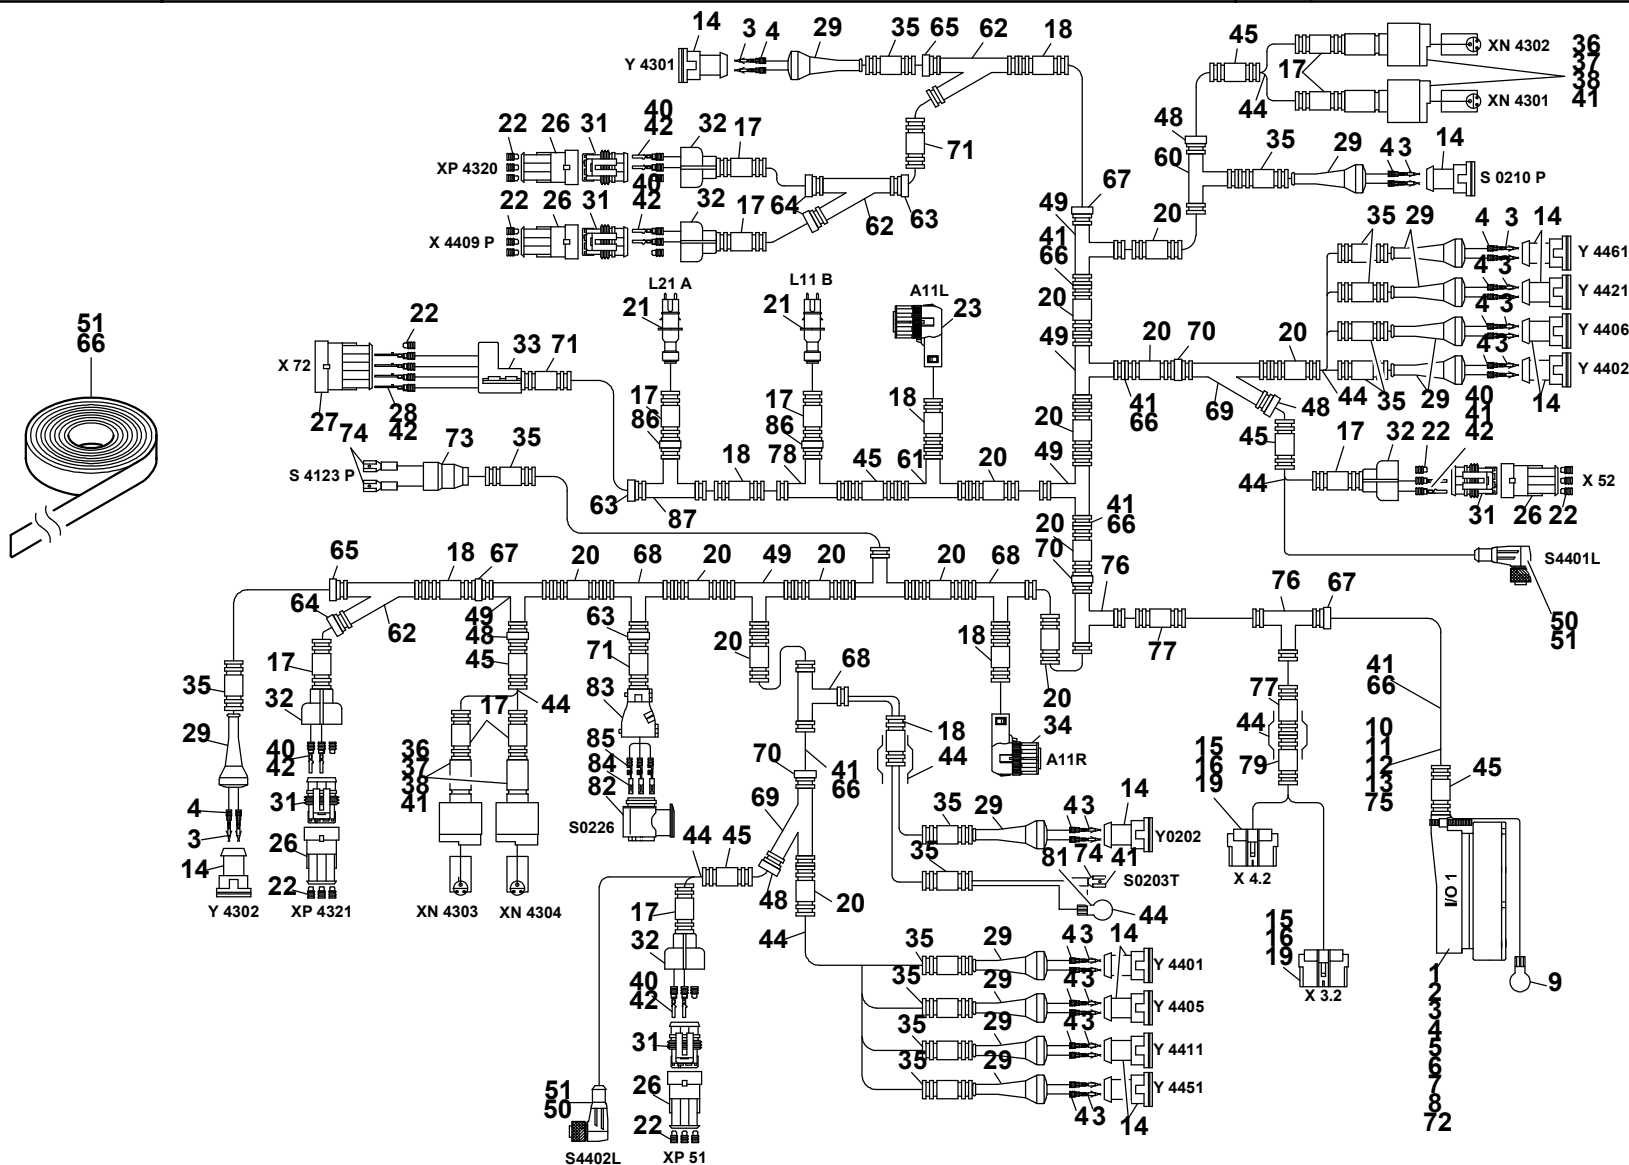

GROVE

KABELBAUM I/O 1
CABLE HARNESS I/O 1

BILDTAFEL
PICTORIAL DISPLAY

12.12

3220279-ETL B

1/3

**GMK 4100
BE 504
G 801**

KABELBAUM I/O 1
CABLE HARNESS I/O 1

BILDTADEL
PICTORIAL DISPLAY

12.12

3220279-ETL B

2/3

GMK 4100
BE 504
G 801

KABELBAUM I/O 1
CABLE HARNESS I/O 1

BILDTAFEL
PICTORIAL DISPLAY

12.12

3220279-ETL B

3/3

GMK 4100
BE 504
G 801