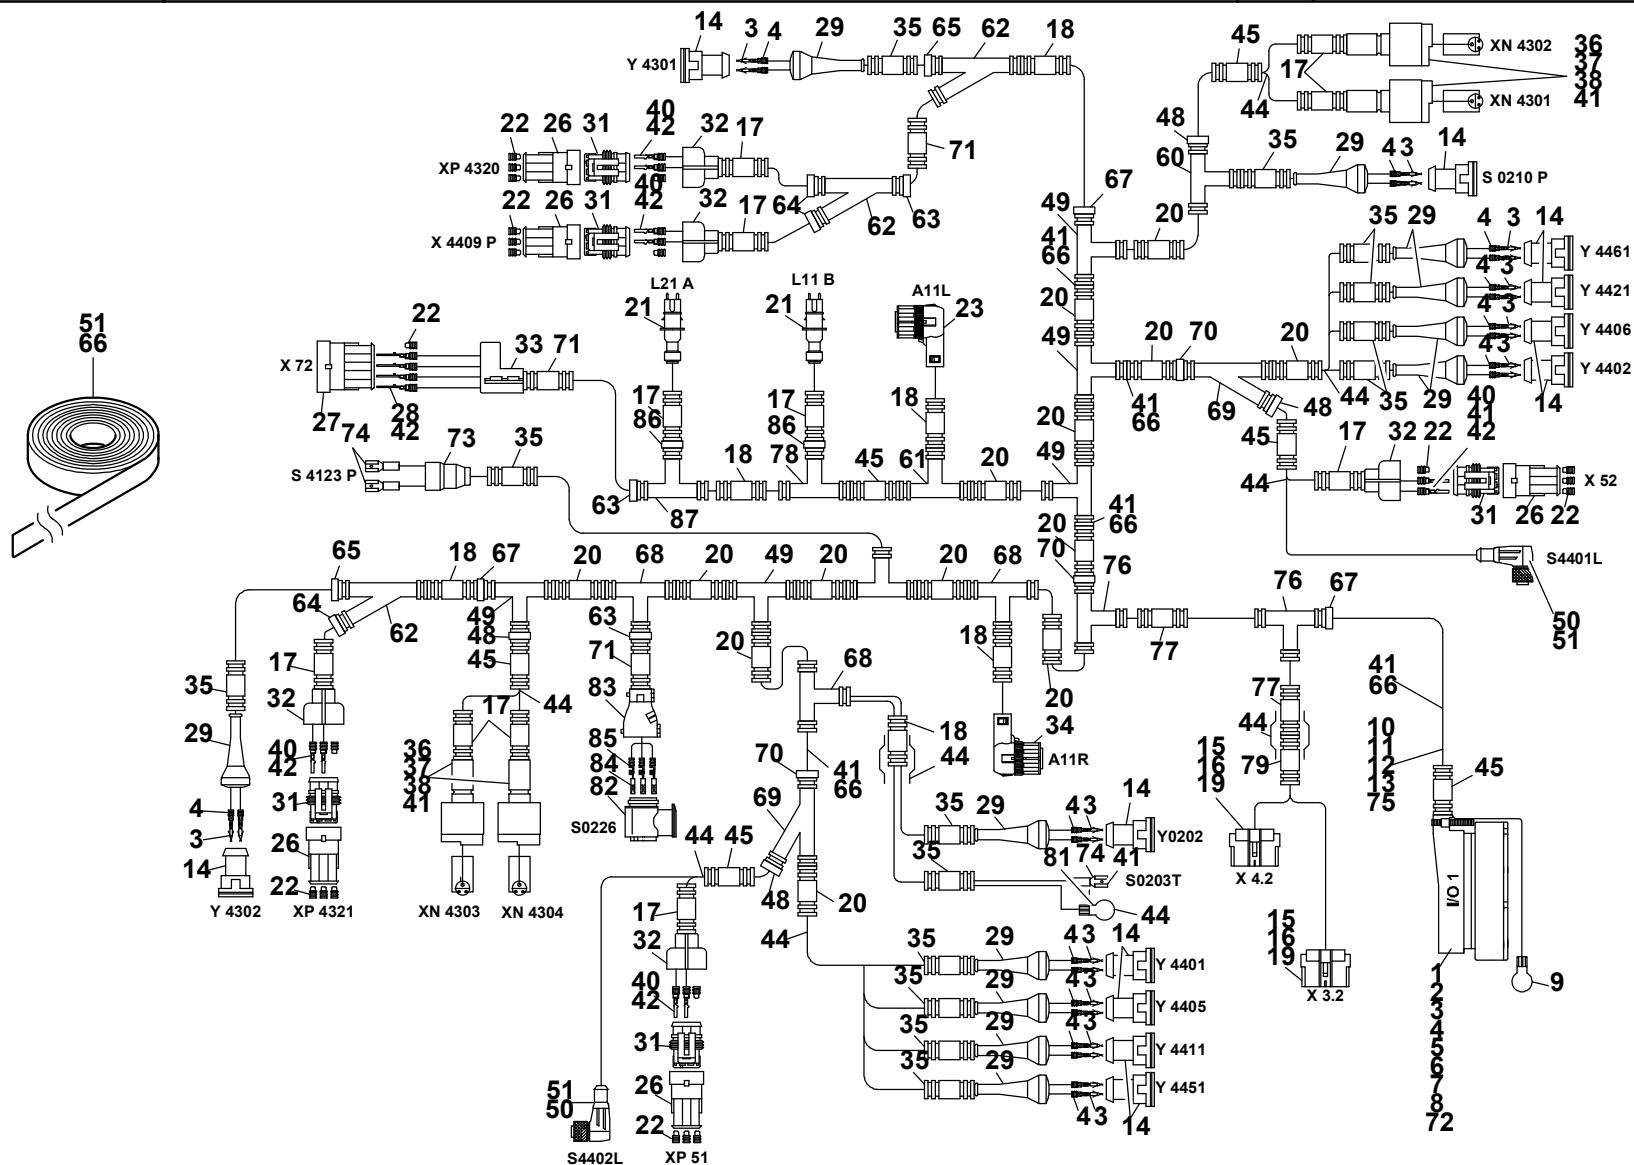

GROVE

KABELBAUM I/O 1
CABLE HARNESS I/O 1

BILDTAFEL
PICTORIAL DISPLAY

12.12

3220279-ETL B

1/3

**GMK 4100
BE 504
G 801**

KABELBAUM I/O 1
CABLE HARNESS I/O 1

BILDTADEL
PICTORIAL DISPLAY

12.12

3220279-ETL B

2/3

GMK 4100
BE 504
G 801

KABELBAUM I/O 1
CABLE HARNESS I/O 1

BILDTAFEL
PICTORIAL DISPLAY

12.12

3220279-ETL B

3/3

GMK 4100
BE 504
G 801